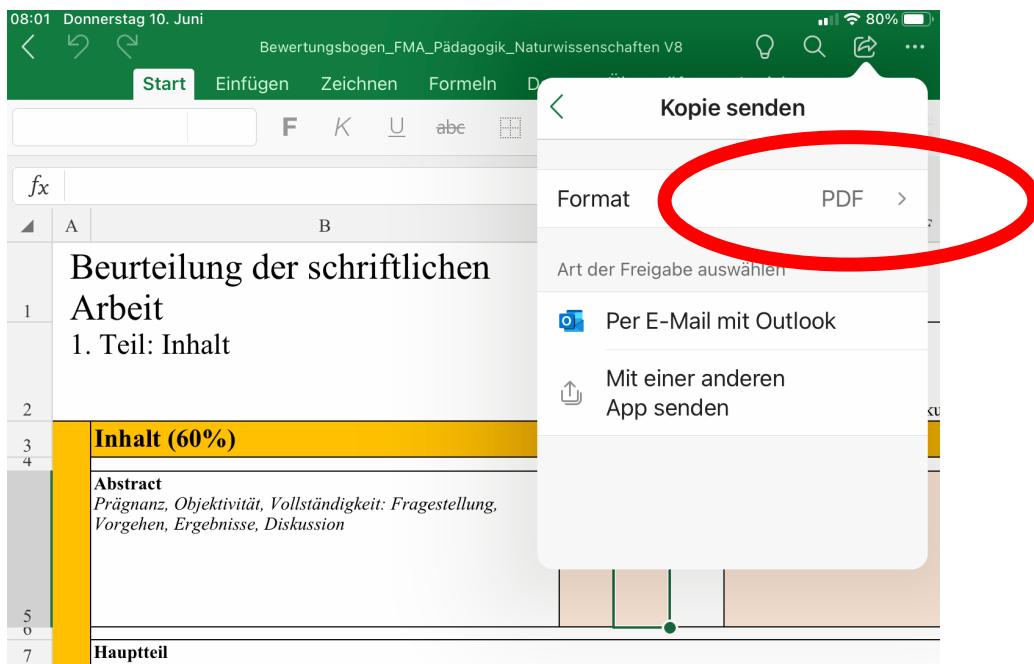

Anleitung:

Digitale Unterschriften in den Bewertungsbogen einfügen

Da eine Unterschrift (mit Stift) nicht direkt in Excel gesetzt werden kann, muss zunächst ein PDF-Dokument aus dem Bewertungsbogen generiert werden. Dann kann die Unterschrift eingefügt werden.

1. Schritt

2. Schritt

3. Schritt

4. Schritt